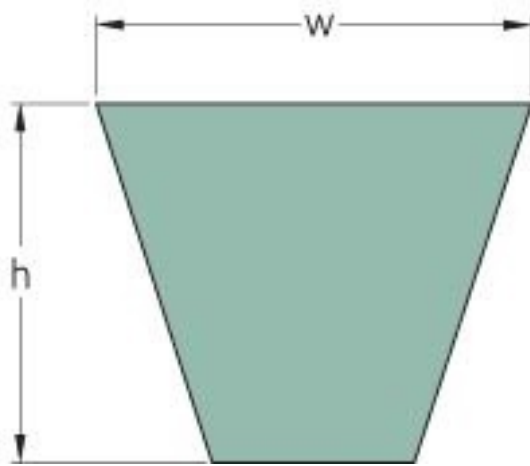

PHG XPA2500

Označení řemenu	XPA2500
Počet drážek	1
Roztečná délka (mm)	2500
Roztečná délka (in)	98.4
w = Šířka (mm)	12.7
h = Výška (mm)	10